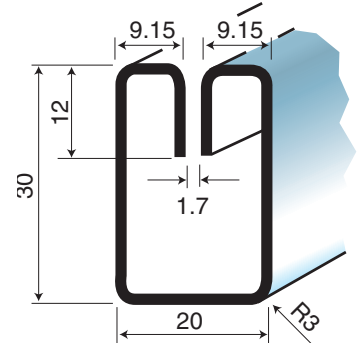

## Aluminium Edging Profiles

LR 18 - 1.7

LR 27 - 1.7

LE 20 x 30 - 1.7

LD 30 x 22 - 1.7

LT 20 x 20 - 1.7

Reference No	Wall	Gap
LR 18 - 1.7	1.25	1.7
LR 27 - 1.7	1.5	1.7
LT 20 x 20 - 1.7	1.25	1.7
LE 20 x 30 - 1.7	1.5	1.7
LD 30 x 22 - 1.7	1.5	1.7