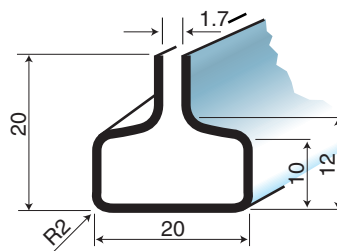

## Aluminium Edging Profiles

LR 18 - 1.7

LR 27 - 1.7

LE 20 x 30 - 1.7

LD 30 x 22 - 1.7

LT 20 x 20 - 1.7

Reference No	Wall	Gap
LR 18 - 1.7	1.25	1.7
LR 27 - 1.7	1.5	1.7
LT 20 x 20 - 1.7	1.25	1.7
LE 20 x 30 - 1.7	1.5	1.7
LD 30 x 22 - 1.7	1.5	1.7