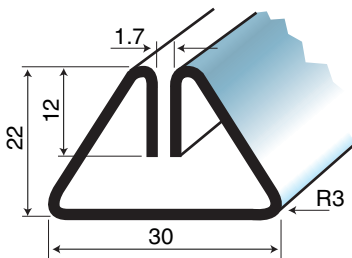

## Aluminium Edging Profiles

LR 18 - 1.7

LR 27 - 1.7

LE 20 x 30 - 1.7

LD 30 x 22 - 1.7

LT 20 x 20 - 1.7

Reference No	Wall	Gap
LR 18 - 1.7	1.25	1.7
LR 27 - 1.7	1.5	1.7
LT 20 x 20 - 1.7	1.25	1.7
LE 20 x 30 - 1.7	1.5	1.7
LD 30 x 22 - 1.7	1.5	1.7