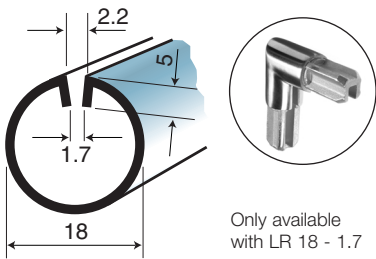

## Aluminium Edging Profiles

LR 18 - 1.7

LR 27 - 1.7

LE 20 x 30 - 1.7

LD 30 x 22 - 1.7

LT 20 x 20 - 1.7

Reference No	Wall	Gap
LR 18 - 1.7	1.25	1.7
LR 27 - 1.7	1.5	1.7
LT 20 x 20 - 1.7	1.25	1.7
LE 20 x 30 - 1.7	1.5	1.7
LD 30 x 22 - 1.7	1.5	1.7