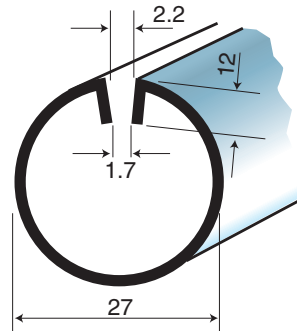

## Aluminium Edging Profiles

LR 18 - 1.7

LR 27 - 1.7

LE 20 x 30 - 1.7

LD 30 x 22 - 1.7

LT 20 x 20 - 1.7

Reference No	Wall	Gap
LR 18 - 1.7	1.25	1.7
LR 27 - 1.7	1.5	1.7
LT 20 x 20 - 1.7	1.25	1.7
LE 20 x 30 - 1.7	1.5	1.7
LD 30 x 22 - 1.7	1.5	1.7